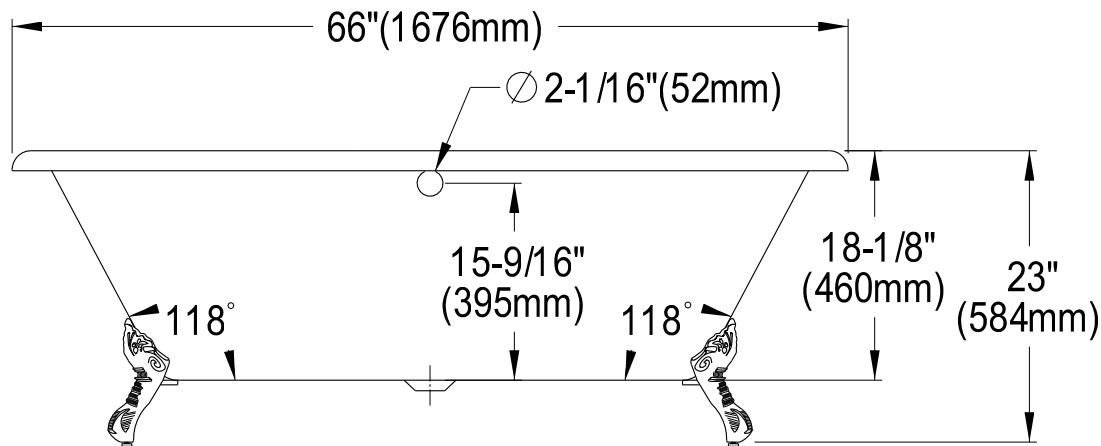

VB TND66301 3NB1,5,8

66" Cast Iron Bathtub

Section A-A