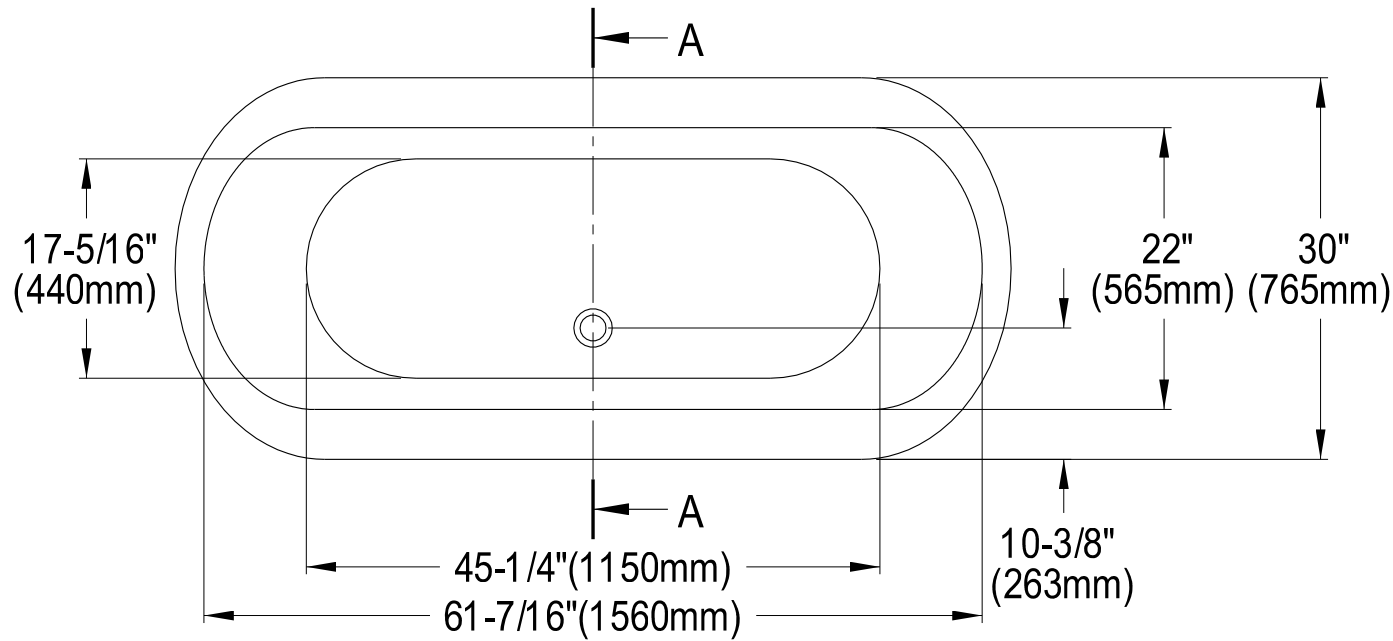

VB TND66301 3NB1,5,8

66" Cast Iron Bathtub

Section A-A