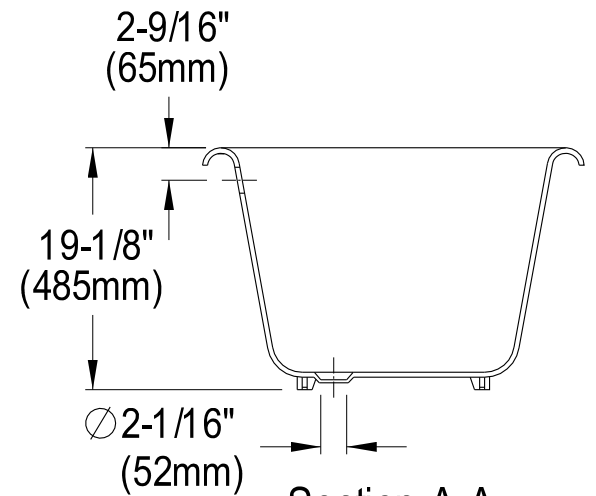

VB TND66301 3NB1,5,8

66" Cast Iron Bathtub

Section A-A